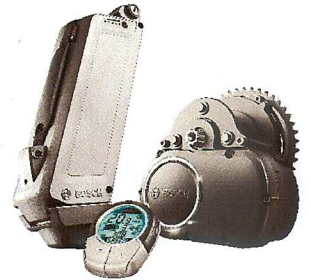

Die neue Art,

SALT+SURF

E-Bikes zu fahren: mieten!

e-powered by

E-SPRESSO ist das starke E-Bike mit deutscher Antriebstechnologie!

Das E-SPRESSO vereint alle positiven Eigenschaften eines Urban-Bikes mit dem sinnvollen Trend elektrisch unterstützter Fahrräder. Ein leicht verständliches Bedienelement am Cockpit steuert alle Funktionen des leistungsstarken und ausdauernden Battery-Packs. Konsequenter setzt MERIDA auf ein Mittelmotor-Konzept für eine optimale Gewichtsverteilung bei tiefem Schwerpunkt und bestem Handling.

55,11
pro Monat

**E-SPRESSO
10 EQ**

Größen 46 / 51 / 56 cm
Rahmen E-Bos 10 Man Single
Bestückung Shimano XT 10-Gang

Gabel SF-11 NCX-E Lite Edition
Bremsen Shimano M446 Disc
Mietdauer 60 Monate

55,11
pro Monat

**E-SPRESSO
CITY 10 EQ**

Größen 46 (26",43cm) / 51(48) / 56(53) cm
Rahmen E-Bos 10 City Single
Bestückung Shimano XT 10-Gang

Gabel SF-11 NCX-E Lite Edition
Bremsen Shimano M446 Disc
Mietdauer 60 Monate

Ihre Vorteile